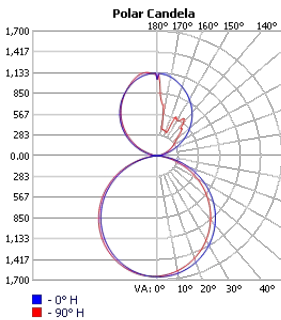

TECHOLED-BX-2U-DI-2-HI-30

TECHOLED-BX-2U-DI-4-LO-30

TECHOLED-BX-2U-DI-4-ME-30

TECHOLED-BX-2U-DI-4-HI-30

TECHOLED-BX-2U-DI-6-LO-30

TECHOLED-BX-2U-DI-6-ME-30

TECHOLED-BX-2U-DI-6-HI-30

TECHOLED-BX-2U-DI-8-LO-30