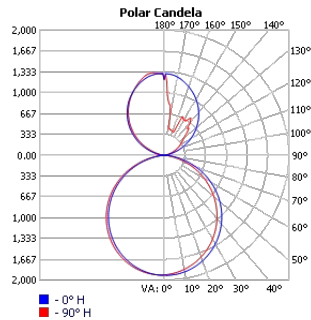

TECHOLED-BX-2U-DI-2-HI-30

TECHOLED-BX-2U-DI-4-LO-30

TECHOLED-BX-2U-DI-4-ME-30

TECHOLED-BX-2U-DI-4-HI-30

TECHOLED-BX-2U-DI-6-LO-30

TECHOLED-BX-2U-DI-6-ME-30

TECHOLED-BX-2U-DI-6-HI-30

TECHOLED-BX-2U-DI-8-LO-30