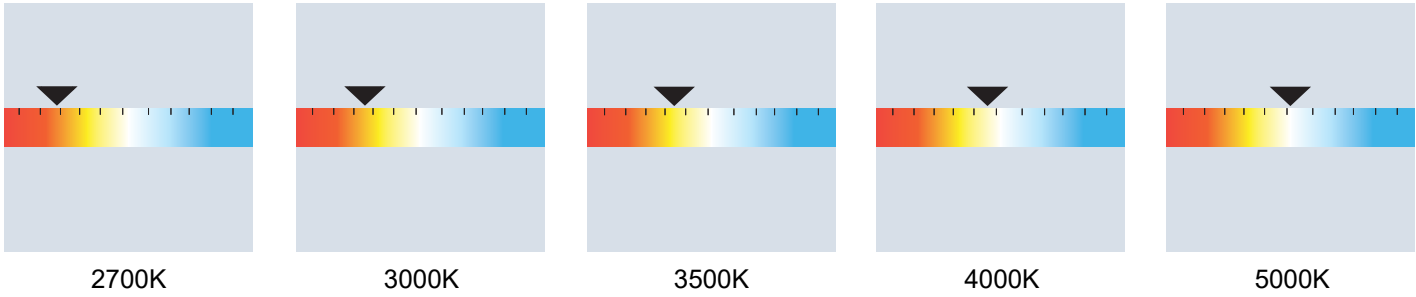

Tunable White