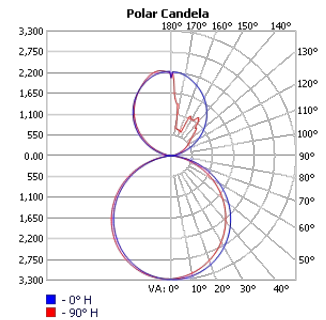

TECHOLED-BX-2U-DI-8-HI-30