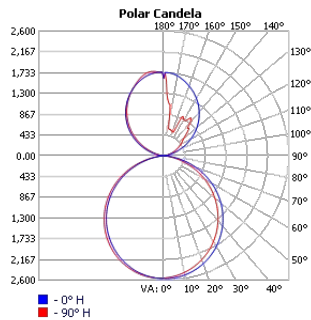

TECHOLED-BX-2U-DI-2-HI-30

TECHOLED-BX-2U-DI-4-LO-30

TECHOLED-BX-2U-DI-4-ME-30

TECHOLED-BX-2U-DI-4-HI-30

TECHOLED-BX-2U-DI-6-LO-30

TECHOLED-BX-2U-DI-6-ME-30

TECHOLED-BX-2U-DI-6-HI-30

TECHOLED-BX-2U-DI-8-LO-30