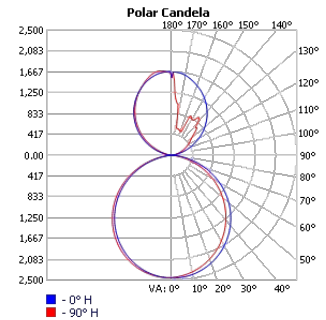

TECHOLED-BX-2U-DI-2-HI-30

TECHOLED-BX-2U-DI-4-LO-30

TECHOLED-BX-2U-DI-4-ME-30

TECHOLED-BX-2U-DI-4-HI-30

TECHOLED-BX-2U-DI-6-LO-30

TECHOLED-BX-2U-DI-6-ME-30

TECHOLED-BX-2U-DI-6-HI-30

TECHOLED-BX-2U-DI-8-LO-30