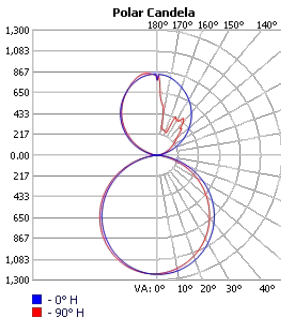

TECHOLED-BX-2U-DI-2-HI-30

TECHOLED-BX-2U-DI-4-LO-30

TECHOLED-BX-2U-DI-4-ME-30

TECHOLED-BX-2U-DI-4-HI-30

TECHOLED-BX-2U-DI-6-LO-30

TECHOLED-BX-2U-DI-6-ME-30

TECHOLED-BX-2U-DI-6-HI-30

TECHOLED-BX-2U-DI-8-LO-30