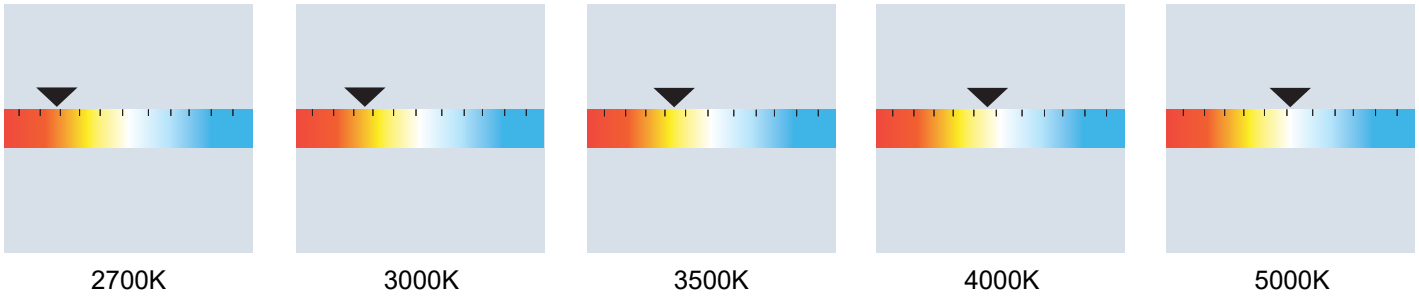

Tunable White