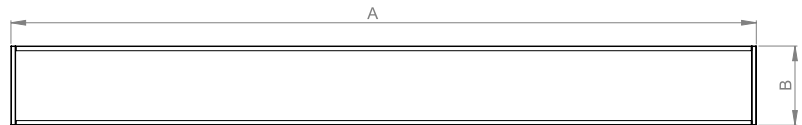

FIXTURE ID	A	B	C
MT-SL-26	25.19"	1.33"	2.12"