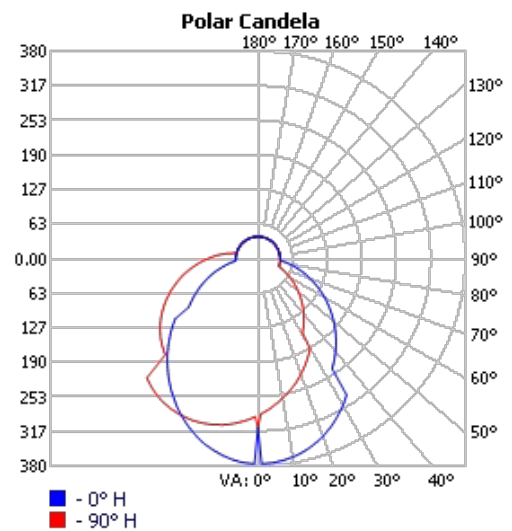

TECHOLED-MT-SL-39-39W-2700K