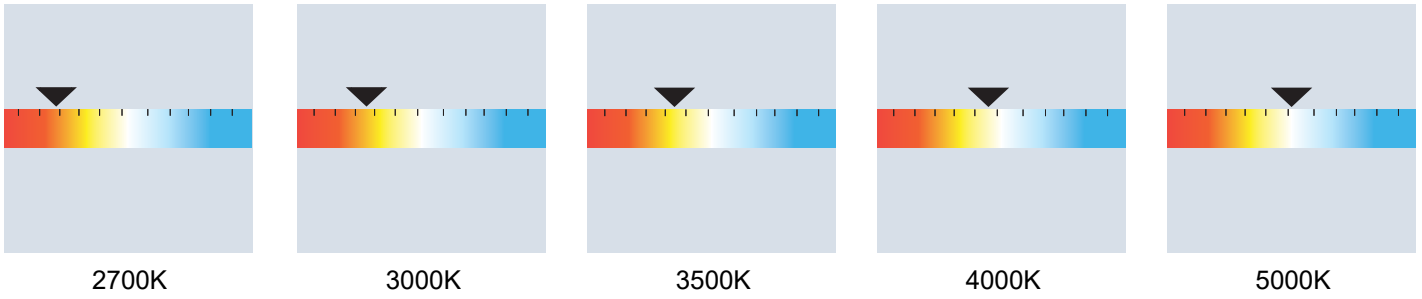

Tunable White