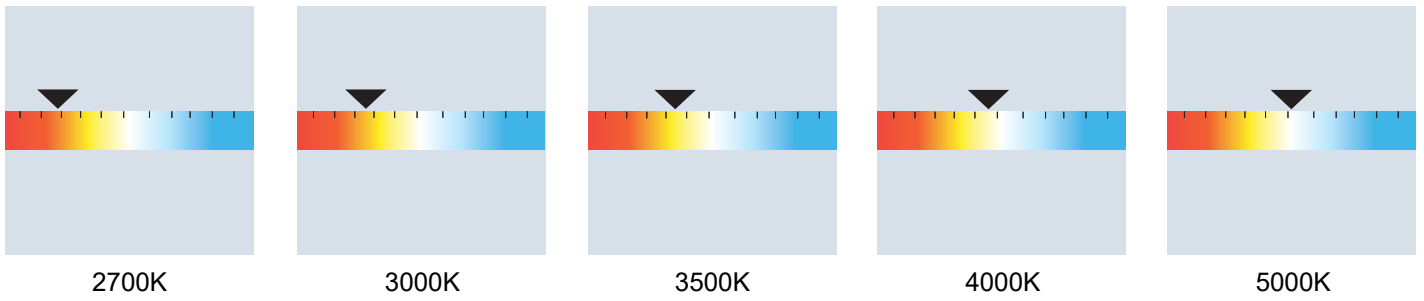

Tunable White