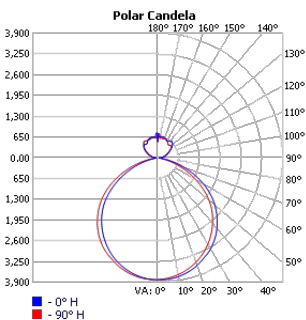

TECHOLED-MS-DI-23-LO-30

TECHOLED-MS-DI-23-ME-30

TECHOLED-MS-DI-23-HI-30

TECHOLED-MS-DI-35-LO-30

TECHOLED-MS-DI-35-ME-30

TECHOLED-MS-DI-35-HI-30

TECHOLED-MS-DI-47-LO-30

TECHOLED-MS-DI-47-ME-30