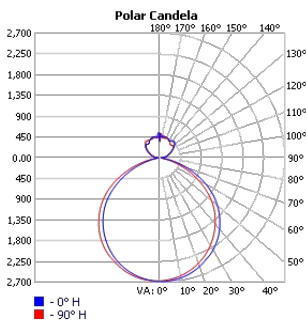

TECHOLED-MS-DI-23-LO-30

TECHOLED-MS-DI-23-ME-30

TECHOLED-MS-DI-23-HI-30

TECHOLED-MS-DI-35-LO-30

TECHOLED-MS-DI-35-ME-30

TECHOLED-MS-DI-35-HI-30

TECHOLED-MS-DI-47-LO-30

TECHOLED-MS-DI-47-ME-30