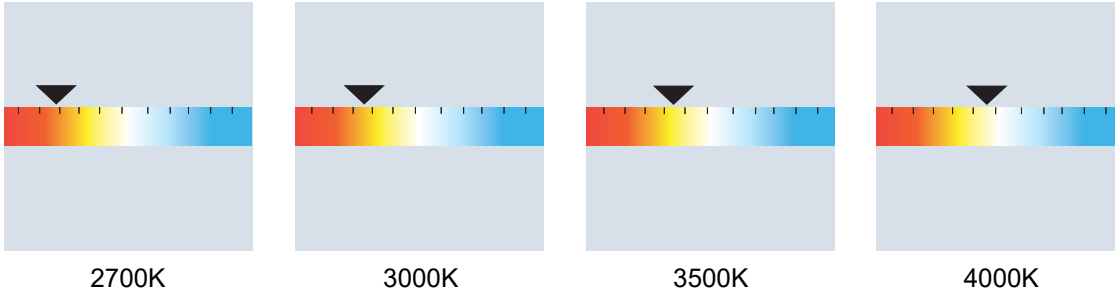

Tunable White